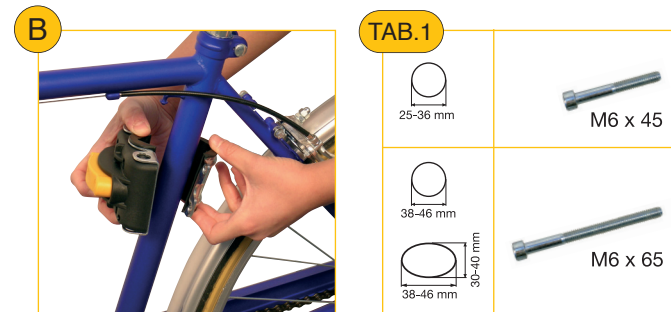

New
Standard
14344

	3	FE	9	FE	15	PP
	4	FE	10	PA	16	PA
	5	PE	11	PP	17	PA
	6	FE	12	PE	18	PA
	7	FE	13	POM	19	PA
	8	PA	14	PC		

TAB.1

	25-36 mm		M6 x 45
	38-46 mm		M6 x 65
	38-46 mm		90-100 mm

! ONLY FOR TIGER SEAT